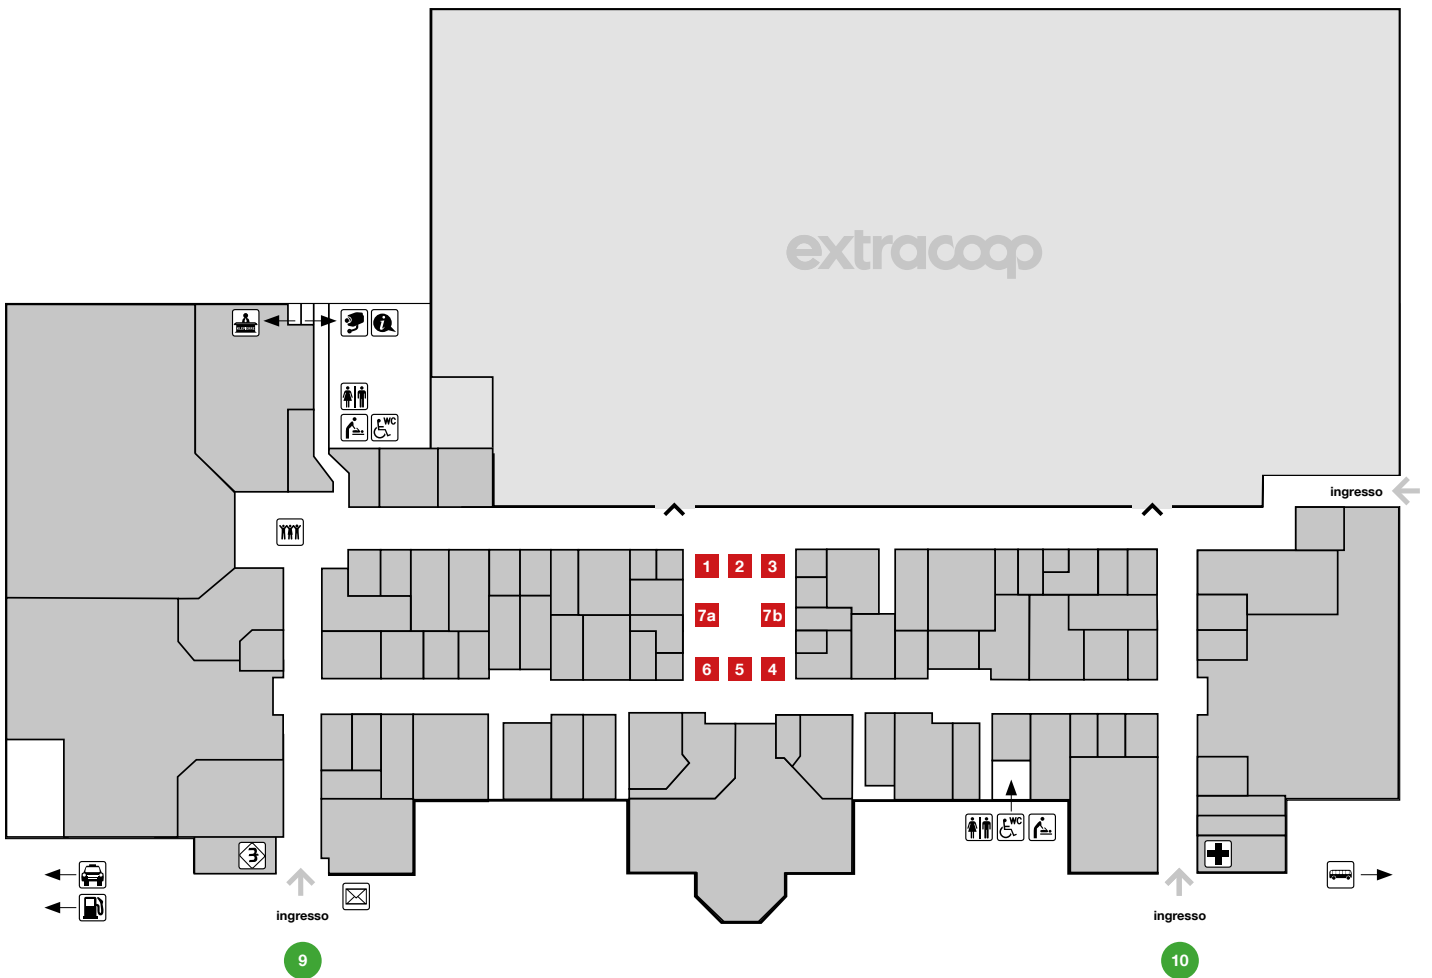

GRANDEMILIA

CENTRO COMMERCIALE

PLANIMETRIA

postazione 7a e 7b

Centro Commerciale Grandemilia

via Emilia Ovest, 1480 - 41123 Modena - tel. 059 84 88 35 - fax 059 84 88 25 - grandemilia@grandemilia.it - www.grandemilia.it

GRANDEMILIA

CENTRO COMMERCIALE

PLANIMETRIA

postazione 7

Centro Commerciale Grandemilia

via Emilia Ovest, 1480 - 41123 Modena - tel. 059 84 88 35 - fax 059 84 88 25 - grandemilia@grandemilia.it - www.grandemilia.it